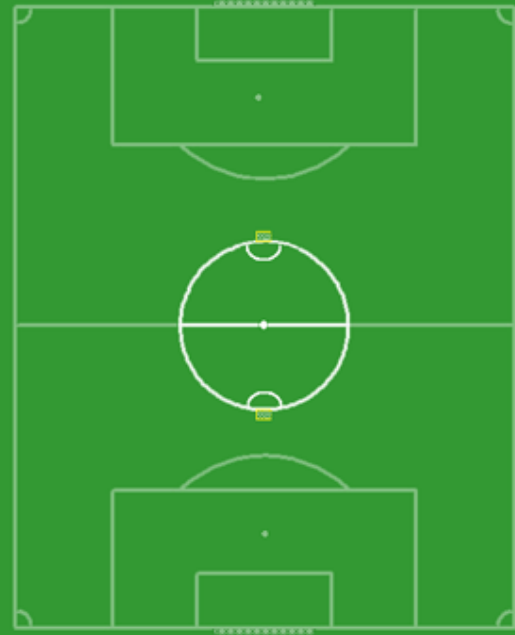

ПРАВИЛА ИГРЫ ФУТБОЛЬНОЕ ПОЛЕ

Место игры составляет центральное поле футбольного поля в радиусе 9.15 м с означенной центральной линией, пунктом центра поля и двумя мини воротами установленными в центре линии перпендикулярной к центральной линии.

Вокруг ворот надо поместить штрафные поля, которые представляют собой полукруги с радиусом 1.25 м, исключенные с поля игры. Вход в штрафное поле является проступком, за который будет пенальти. Пенальти приводится в исполнение с центрального пункта стадиона ГОБО к пустым воротам.